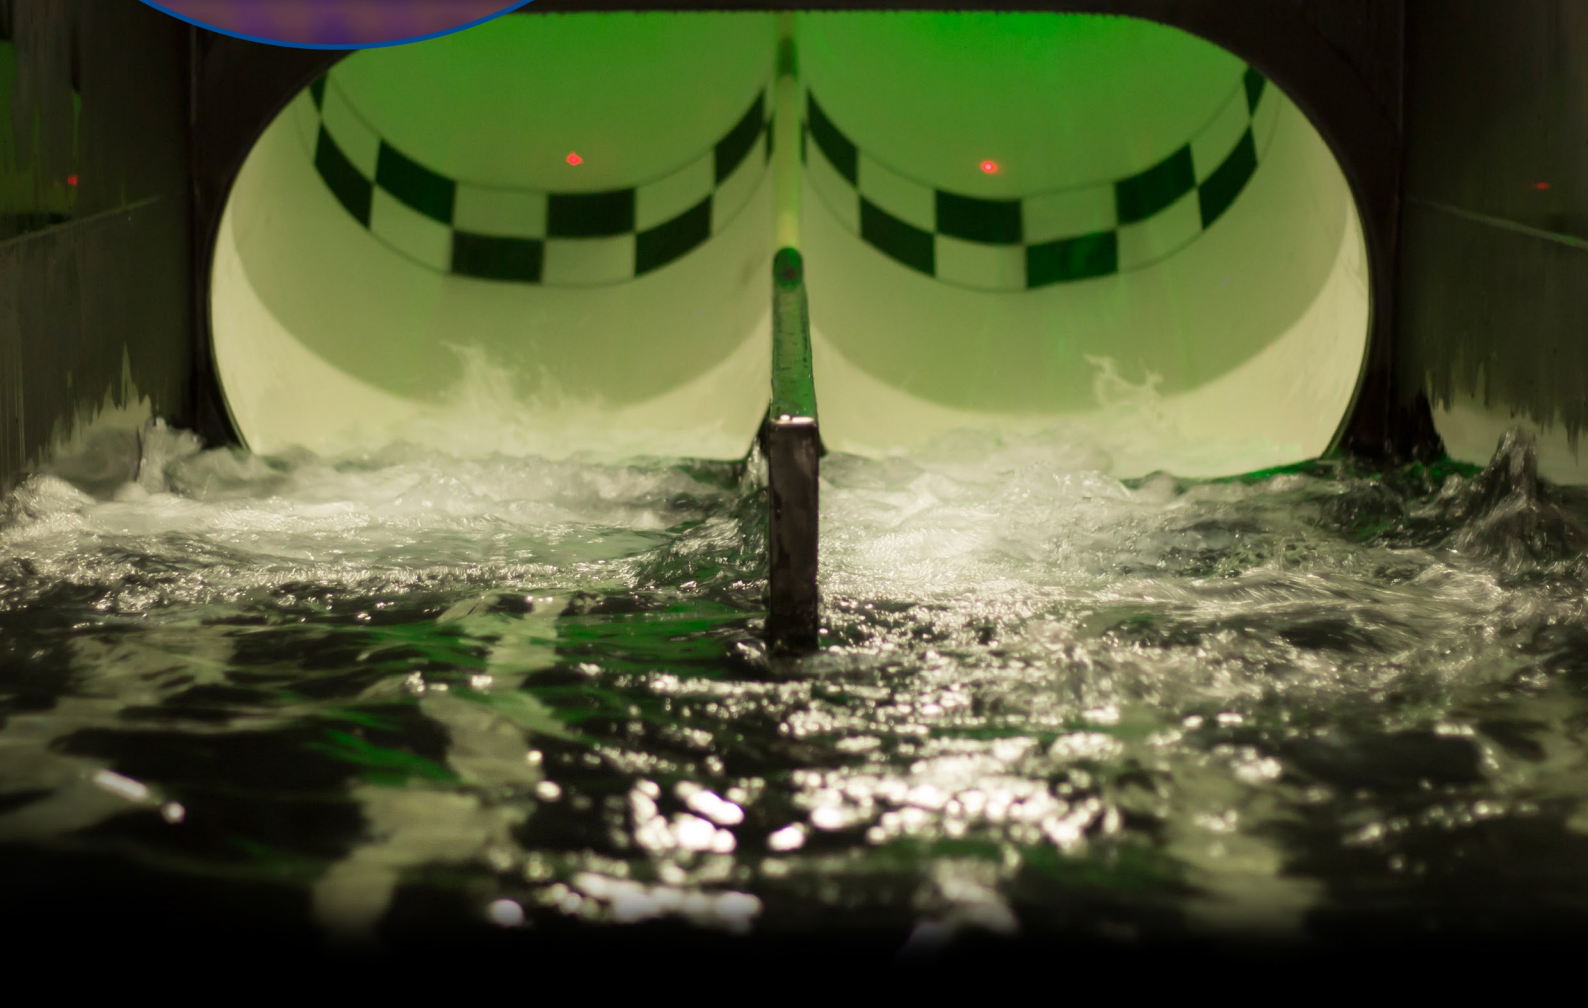

system klarer

BEAT YOUR
BEST TIME!

swiss engineered 

MAGIC TWICE

Der neue zweispurige Racer von Klarer ermöglicht das parallele Wettrutschen in nur einer Röhre.
Wer rutscht am schnellsten der Ziellinie entgegen?

The new two-lane racer from Klarer allows parallel racing in just one tube. Who crosses the finish line first?